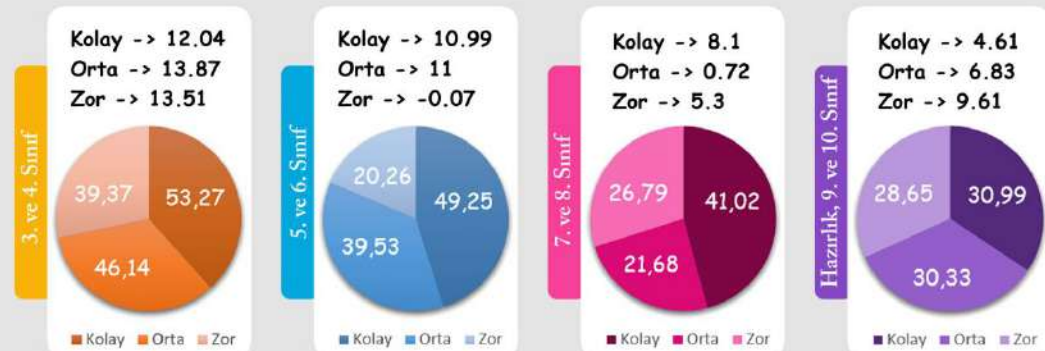

Bilge Kunduz

Uluslararası Enformatik ve Bilgi İşlemsel Düşünme Etkinliği
Kasım, 2020

Etkinliğe Katılım

Cinsiyete Göre Başarı Durumu

*Katılımcılar sorulardan en az -45, en fazla 135 puan alabilmektedir.

Soru Zorluk Düzeyine Göre Başarı Durumu

* Grafikteki yüzdeler etkinlikteki soruların zorluk düzeylerine göre sorular doğru cevaplayanların yüzdesini göstermektedir. Etkinlikteki görevlerin puanlandırmasıyla ilgili <https://bilgekunduz.org/gorevlerin-puanlanmasi/> adresini ziyaret edebilirsiniz.